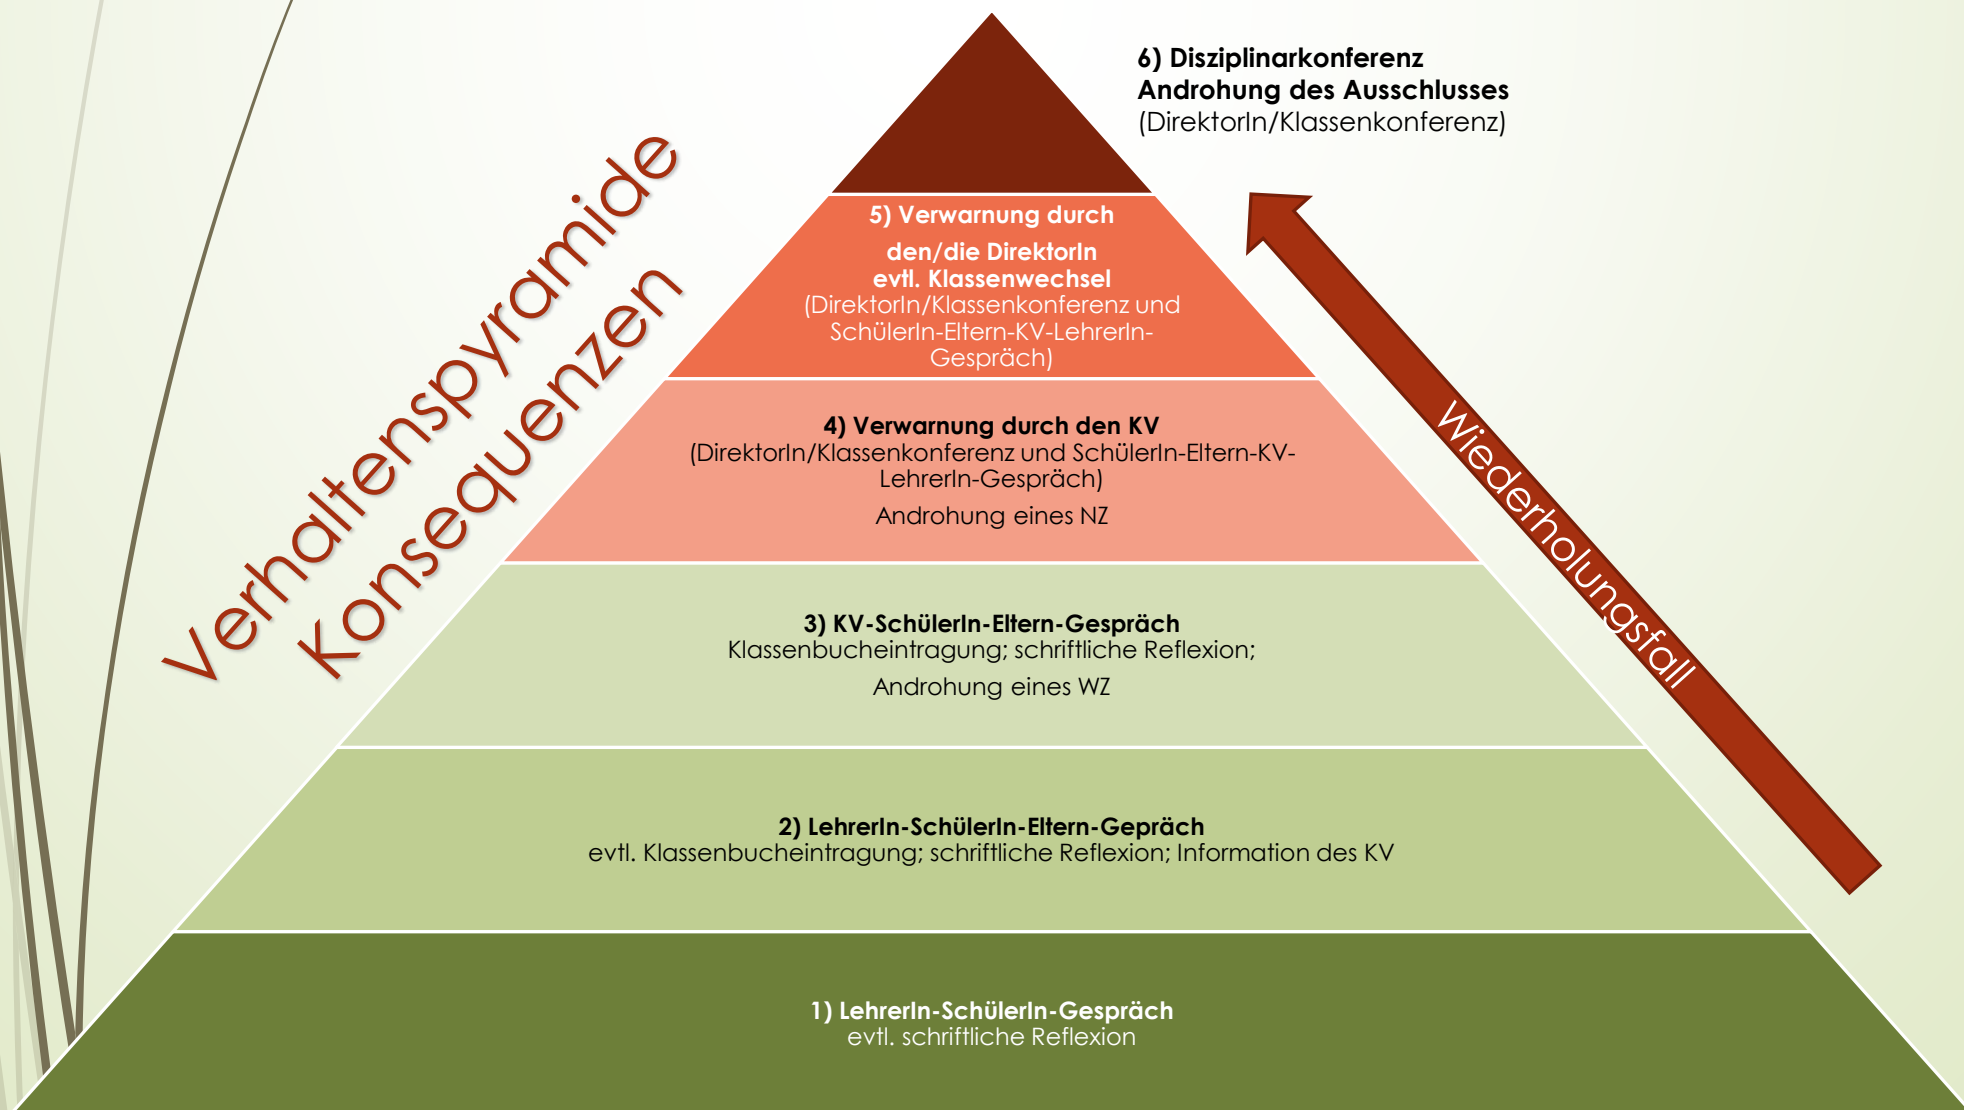

Die Verhaltenspyramide

Altes Gymnasium Leoben

611016

Moserhofstraße 5, 8700 Leoben

Tel: 050/248032

Fax: 050/248032-999

Mail: direktion@gym-leoben.net

Web: www.gym-leoben.net