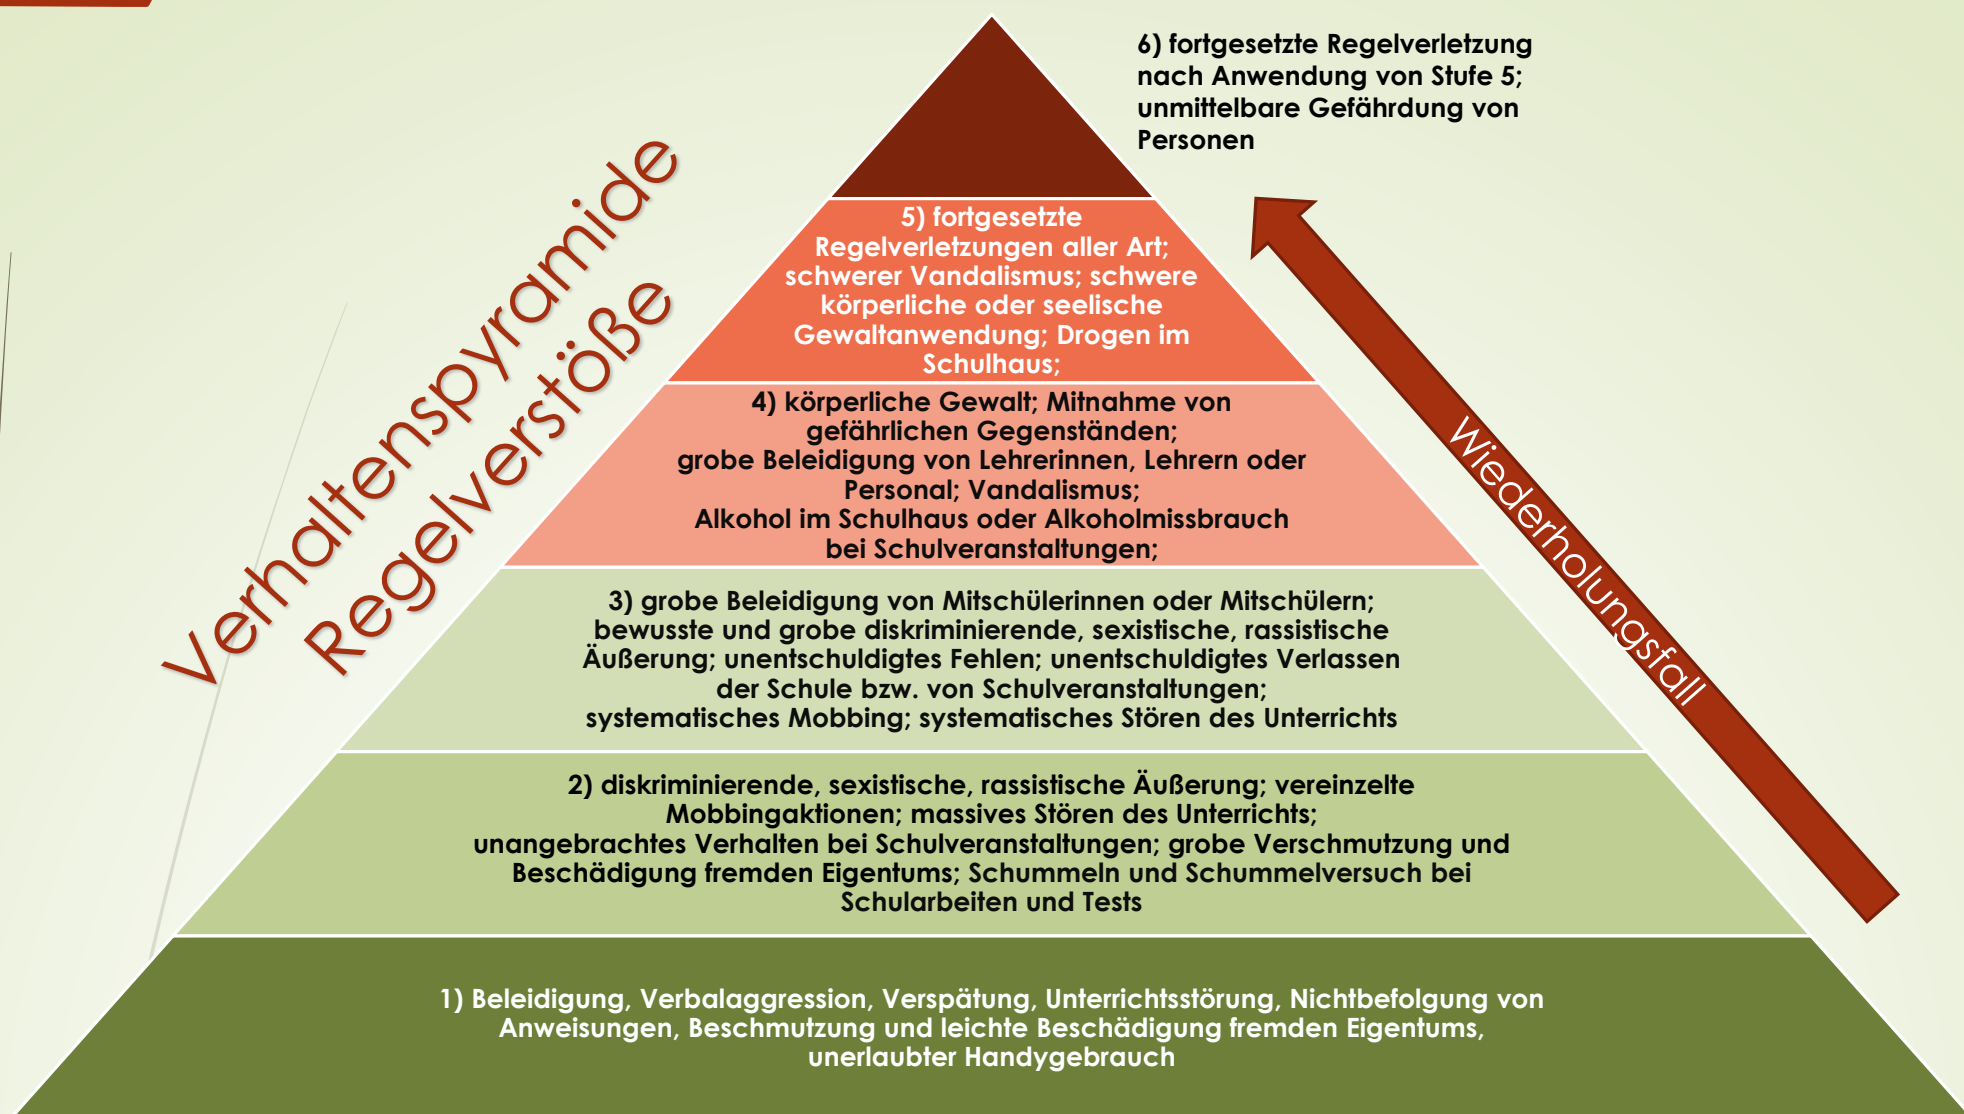

Die Verhaltenspyramide

Altes Gymnasium Leoben

611016

Moserhofstraße 5, 8700 Leoben

Tel: 050/248032

Fax: 050/248032-999

Mail: direktion@gym-leoben.net

Web: www.gym-leoben.net